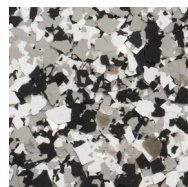

INSL-X® Decorative Floor Flakes / INSL-X® Escamas decorativas para piso

Blue Blend
Mezcla de Azul

Red Blend
Mezcla de Rojo

Brown Blend
Mezcla de Marrón

Gray Blend
Mezcla de Gris

Silver Metallic
Metálico Plateado

Gold Metallic
Metálico Dorado

Black
Negro

INSL-X® Decorative Floor Flakes transform any concrete floor into a beautiful surface. Available in 7 color combinations, these flakes can disguise surface imperfections and help hide dirt.