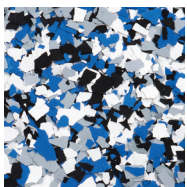

INSL-X® Decorative Floor Flakes / INSL-X® Escamas decorativas para piso

Blue Blend
Mezcla de Azul